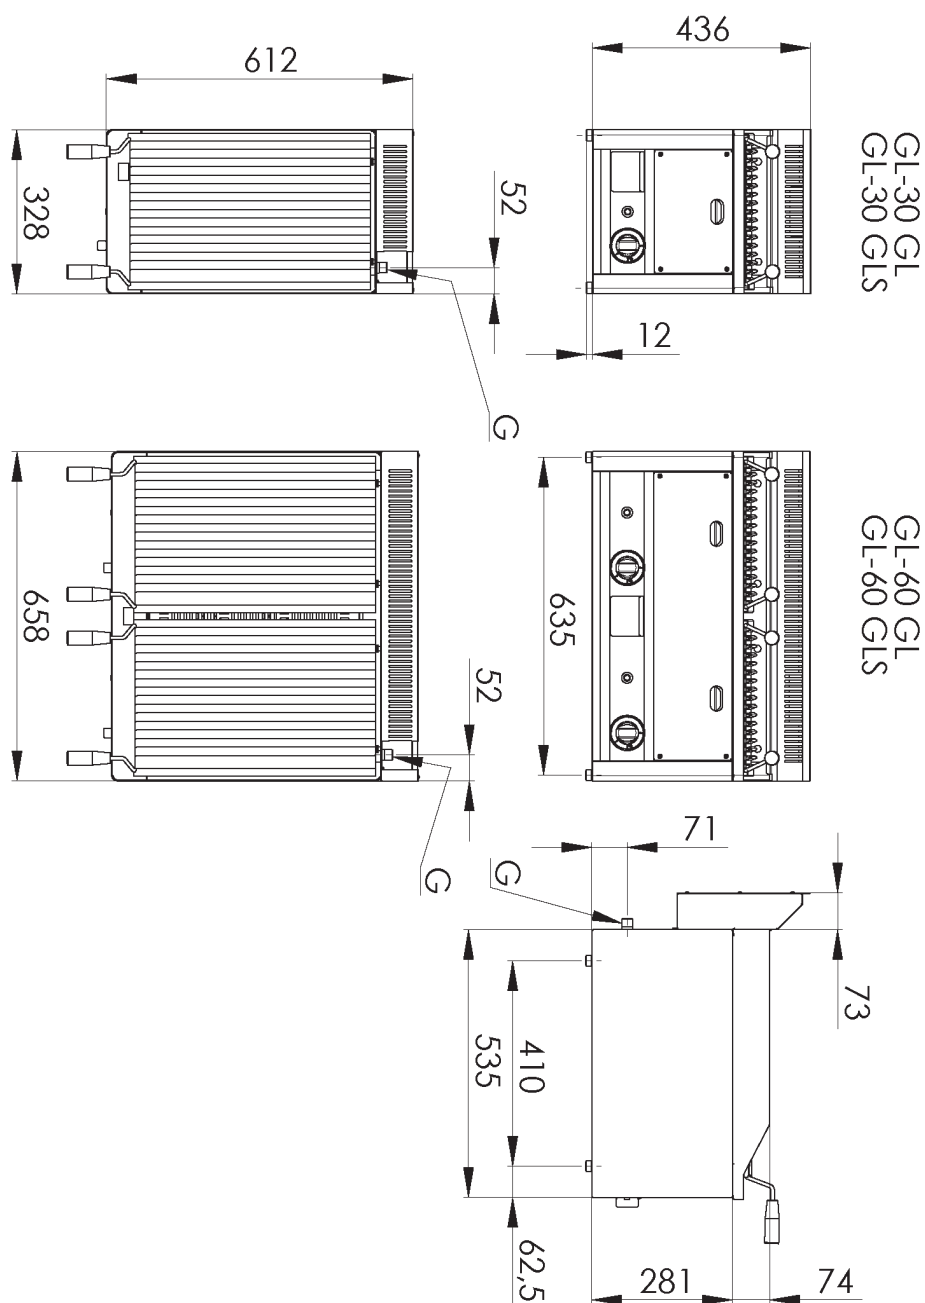

Technický list

Technický výkres

Lávový gril plynový dvojitý 2x 31x48 bez podstavby

Model

Sap kód

00006253

GL 60 GLS

Skupina artiklů

Grily a grilovací plotny